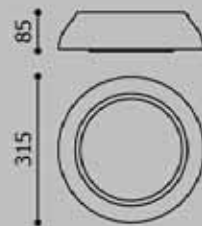

per effetto SPAZIO

Phedra 00558

IP44

effetre s.p.a.
Via Roma, 65 31023 Bassano (TV) Italy
Tel. +39 0422490541 - Fax +39 0423715055
www.effetre.com - info@effetre.com

Phedra

00558

1 X 60 W E27

1 X 11 W E27

BIAX 2D GRZ10
1 X 18 W MAX

1 X 13 W G24d-1

Rame
Copper

Cromo
Chrome

Bronzo
Bronze

Alluminio
Aluminium