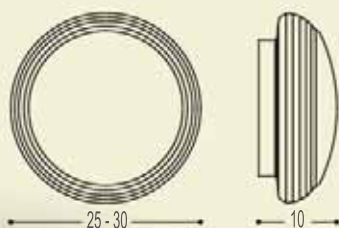

tecno

inside outside

Articolo 00555 1101 Design A. Nason

Lampada / Bulb

1x60W max E27 Classe II
1x100W max E27 Classe II

1x13W max G24d-1 Classe I
1x26W max G24d-3 Classe I

BIAx 2D INTEGRAL GRZ10
1x18W max Classe II
1x30W max Classe II